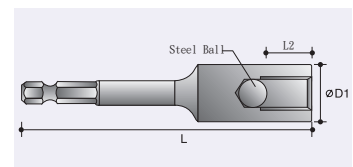

6.3mm - 1/4" Hex Drive

Stud Setter Sockets

size	D1	L2	L	No.
mm	mm	mm	mm	
M4xP0.7	11	7	60	697N0110
M5xP1.0	12	8.5	60	697N0115
M6xP1.0	12.5	8.5	60	697N0120
M7xP1.0	13	9	60	697N0125
M8xP1.0	15	10	60	697N0130
M8xP1.25	14.5	10	60	697N0131
M10xP1.25	18	11	60	697N0135
M10xP1.50	17	11	60	697N0136