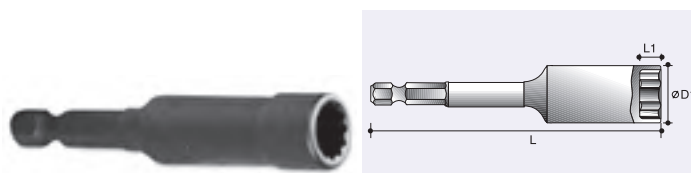

12-Point Sockets

11mm - 7/16" Hex Drive

6-Point Sockets

size	D1 mm	L1 mm	L mm	No.	L mm	No.	L mm	No.	L mm	No.
1/4"	11	5	80	697B3108	100	697B3208	150	697B3308	200	697B3408
5/16"	13	5	80	697B3110	100	697B3210	150	697B3310	200	697B3410
3/8"	15	6.5	80	697B3112	100	697B3212	150	697B3312	200	697B3412
7/16"	17	6.5	80	697B3114	100	697B3214	150	697B3314	200	697B3414
1/2"	18.7	6.5	80	697B3116	100	697B3216	150	697B3316	200	697B3416
9/16"	21	6.5	80	697B3118	100	697B3218	150	697B3318	200	697B3418
5/8"	23	8	80	697B3120	100	697B3220	150	697B3320	200	697B3420
11/16"	24.5	8	80	697B3122	100	697B3222	150	697B3322	200	697B3422
6mm	11	5	80	697B3606	100	697B3706	150	697B3806	200	697B3906
7mm	12	5	80	697B3607	100	697B3707	150	697B3807	200	697B3907
8mm	13	5	80	697B3608	100	697B3708	150	697B3808	200	697B3908
10mm	15.5	6.5	80	697B3610	100	697B3710	150	697B3810	200	697B3910
12mm	18	6.5	80	697B3612	100	697B3712	150	697B3812	200	697B3912
13mm	19.2	6.5	80	697B3613	100	697B3713	150	697B3813	200	697B3913
14mm	21	6.5	80	697B3614	100	697B3714	150	697B3814	200	697B3914
15mm	21.7	8	80	697B3615	100	697B3715	150	697B3815	200	697B3915
16mm	23	8	80	697B3616	100	697B3716	150	697B3816	200	697B3916
17mm	24	8	80	697B3617	100	697B3717	150	697B3817	200	697B3917

12-Point Sockets

size	D1 mm	L1 mm	L mm	No.	L mm	No.	L mm	No.	L mm	No.
1/4"	11	5	80	697D3108	100	697D3208	150	697D3308	200	697D3408
5/16"	13	5	80	697D3110	100	697D3210	150	697D3310	200	697D3410
3/8"	15	6.5	80	697D3112	100	697D3212	150	697D3312	200	697D3412
7/16"	17	6.5	80	697D3114	100	697D3214	150	697D3314	200	697D3414
1/2"	18.7	6.5	80	697D3116	100	697D3216	150	697D3316	200	697D3416
9/16"	21	6.5	80	697D3118	100	697D3218	150	697D3318	200	697D3418
5/8"	23	8	80	697D3120	100	697D3220	150	697D3320	200	697D3420
11/16"	24.5	8	80	697D3122	100	697D3222	150	697D3322	200	697D3422
6mm	11	5	80	697D3606	100	697D3706	150	697D3806	200	697D3906
7mm	12	5	80	697D3607	100	697D3707	150	697D3807	200	697D3907
8mm	13	5	80	697D3608	100	697D3708	150	697D3808	200	697D3908
10mm	15.5	6.5	80	697D3610	100	697D3710	150	697D3810	200	697D3910
12mm	18	6.5	80	697D3612	100	697D3712	150	697D3812	200	697D3912
13mm	19.2	6.5	80	697D3613	100	697D3713	150	697D3813	200	697D3913
14mm	21	6.5	80	697D3614	100	697D3714	150	697D3814	200	697D3914
15mm	21.7	8	80	697D3615	100	697D3715	150	697D3815	200	697D3915
16mm	23	8	80	697D3616	100	697D3716	150	697D3816	200	697D3916
17mm	24	8	80	697D3617	100	697D3717	150	697D3817	200	697D3917