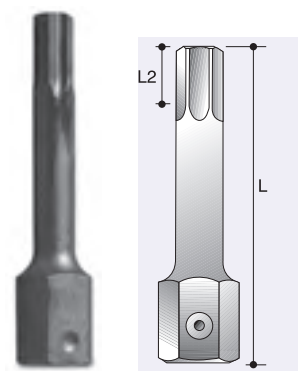

Internal Torx