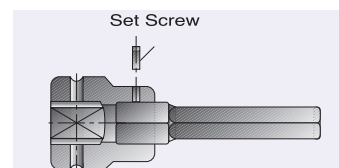

11mm - 7/16" Hex Drive Bits

For use with set screw bit holders

XZN - Triple Square				Hex Drivers			
size	L2 mm	L mm	No.	size	L2 mm	L mm	No.
M4	5	35	698JG004	1/4"	6	35	697RG008
M5	7	35	698JG005	5/16"	8	35	697RG010
M6	7	35	698JG006	3/8"	10	35	697RG012
M8	9	35	698JG008	7/16"	10	35	697RG014
M10	9	35	698JG010	1/2"	10	35	697RG016
M12	11	35	698JG012	9/16"	10	35	697RG018
M14	11	35	698JG014	5/8"	10	35	697RG020
M16	13	35	698JG016	11/16"	10	35	697RG022
Internal Torx				3/4"	10	35	697RG024
size	L2 mm	L mm	No.	3mm	4	35	697RG503
T30	3.8	35	697LG030	4mm	4	35	697RG504
T40	3.8	35	697LG040	5mm	6	35	697RG505
T45	4.3	35	697LG045	6mm	6	35	697RG506
T50	5	35	697LG050	7mm	8	35	697RG507
T55	5.5	35	697LG055	8mm	8	35	697RG508
T60	8	35	697LG060	9mm	10	35	697RG509
				10mm	10	35	697RG510
				11mm	10	35	697RG511
				12mm	10	35	697RG512
				13mm	10	35	697RG513
				14mm	10	35	697RG514
				15mm	10	35	697RG515
				16mm	10	35	697RG516
				17mm	10	35	697RG517