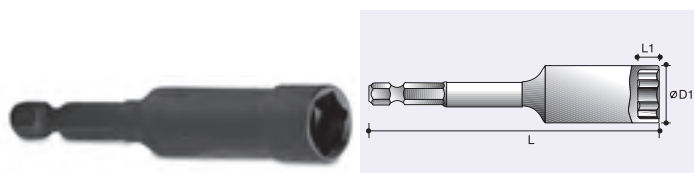

6-Point Sockets