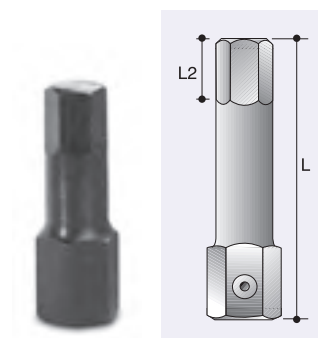

Hex Drivers