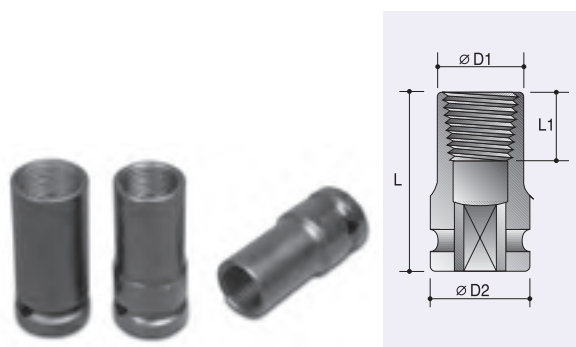

Deep

Thin Wall Deep

1/2" Dr.,

	D2	D1	L2	L			D2	D1	L2	L	
size	mm	mm	mm	mm	No.	size	mm	mm	mm	mm	No.
13.5mm	25	22	21	55	69782500	17mm	25	21.6	25	55	69782206
15.5mm	25	22.5	21	55	69782504	18.5mm	25	23.7	25	55	69782209
17mm	25	23	21	55	69782507	20mm	25	25.5	25	55	69782212
17.5mm	25	23	21	55	69782508	21.5mm	30	27	25	55	69782215
18.5mm	25	25	21	55	69782510	23mm	30	28	25	55	69782218
19mm	25	25	21	55	69782511	24.5mm	30	30	25	55	69782221
20mm	25	26	21	55	69782513	26mm	30	30	25	55	69782224
20.5mm	30	27	21	55	69782514	27.5mm	30	33	25	55	69782227
21.5mm	30	28	21	55	69782516						
22.2mm	30	29	21	55	69782518						
22.5mm	30	29	21	55	69782519						
23mm	30	30	21	55	69782520						
24mm	30	30	21	55	69782522						
24.5mm	30	30.5	21	55	69782523						
25.5mm	30	31	21	55	69782525						
26mm	30	32	21	55	69782526						
27.5mm	30	34	21	55	69782529						
29.5mm	30	36	21	55	69782533						
31.5mm	30	38	21	55	69782537						

Deep