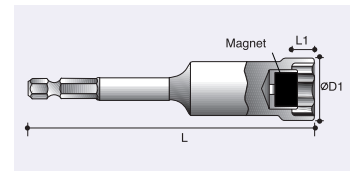

6.3mm - 1/4" Hex Drive

6-Point Sockets - With Magnetic

	D1	L1	L		L		L		L		L		L	
size	mm	mm	mm	No.	mm	No.	mm	No.	mm	No.	mm	No.	mm	No.
1/8"	6	3.5	55	697B0A04	75	697B0B04	100	697B0C04	125	697B1D04	150	697B0E04	200	697B0F04
5/32"	7	3.5	55	697B0A05	75	697B0B05	100	697B0C05	125	697B1D05	150	697B0E05	200	697B0F05
3/16"	8	4.5	55	697B0A06	75	697B0B06	100	697B0C06	125	697B1D06	150	697B0E06	200	697B0F06
7/32"	9	4.5	55	697B0A07	75	697B0B07	100	697B0C07	125	697B1D07	150	697B0E07	200	697B0F07
1/4"	10	4.5	55	697B0A08	75	697B0B08	100	697B0C08	125	697B1D08	150	697B0E08	200	697B0F08
9/32"	11	4.5	55	697B0A09	75	697B0B09	100	697B0C09	125	697B1D09	150	697B0E09	200	697B0F09
5/16"	12	4.5	55	697B0A10	75	697B0B10	100	697B0C10	125	697B1D10	150	697B0E10	200	697B0F10
11/32"	13	4.5	55	697B0A11	75	697B0B11	100	697B0C11	125	697B1D11	150	697B0E11	200	697B0F11
3/8"	14	5.5	55	697B0A12	75	697B0B12	100	697B0C12	125	697B1D12	150	697B0E12	200	697B0F12
7/16"	16	5.5	55	697B0A14	75	697B0B14	100	697B0C14	125	697B1D14	150	697B0E14	200	697B0F14
1/2"	18	5.5	55	697B0A16	75	697B0B16	100	697B0C16	125	697B1D16	150	697B0E16	200	697B0F16
9/16"	20	5.5	55	697B0A18	75	697B0B18	100	697B0C18	125	697B1D18	150	697B0E18	200	697B0F18
3mm	6	3.5	55	697B0M03	75	697B0N03	100	697B0P03	125	697B0X03	150	697B0Q03	200	697B0R03
4mm	7	3.5	55	697B0M04	75	697B0N04	100	697B0P04	125	697B0X04	150	697B0Q04	200	697B0R04
4.5mm	7.5	4.5	55	697B0M45	75	697B0N45	100	697B0P45	125	697B0X45	150	697B0Q45	200	697B0R45
5mm	8	4.5	55	697B0M05	75	697B0N05	100	697B0P05	125	697B0X05	150	697B0Q05	200	697B0R05
5.5mm	9	4.5	55	697B0M55	75	697B0N55	100	697B0P55	125	697B0X55	150	697B0Q55	200	697B0R55
6mm	10	4.5	55	697B0M06	75	697B0N06	100	697B0P06	125	697B0X06	150	697B0Q06	200	697B0R06
7mm	11	4.5	55	697B0M07	75	697B0N07	100	697B0P07	125	697B0X07	150	697B0Q07	200	697B0R07
8mm	12	4.5	55	697B0M08	75	697B0N08	100	697B0P08	125	697B0X08	150	697B0Q08	200	697B0R08
9mm	13	4.5	55	697B0M09	75	697B0N09	100	697B0P09	125	697B0X09	150	697B0Q09	200	697B0R09
10mm	14	5.5	55	697B0M10	75	697B0N10	100	697B0P10	125	697B0X10	150	697B0Q10	200	697B0R10
11mm	16	5.5	55	697B0M11	75	697B0N11	100	697B0P11	125	697B0X11	150	697B0Q11	200	697B0R11
12mm	17	5.5	55	697B0M12	75	697B0N12	100	697B0P12	125	697B0X12	150	697B0Q12	200	697B0R12
13mm	18	5.5	55	697B0M13	75	697B0N13	100	697B0P13	125	697B0X13	150	697B0Q13	200	697B0R13
14mm	19	5.5	55	697B0M14	75	697B0N14	100	697B0P14	125	697B0X14	150	697B0Q14	200	697B0R14
15mm	20	7	55	697B0M15	75	697B0N15	100	697B0P15	125	697B0X15	150	697B0Q15	200	697B0R15
17mm	23	7	55	697B0M17	75	697B0N17	100	697B0P17	125	697B0X17	150	697B0Q17	200	697B0R17