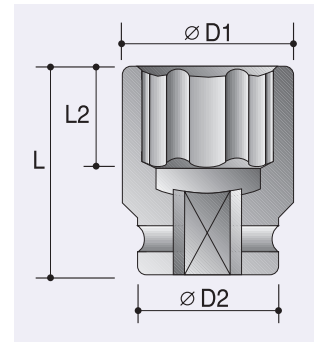

Impact Sockets

6-Point Budd Wheel Sockets - Control Depth Hex

1" Dr.,

size	D2	D1	L2	L	No.
1-1/2"	54	57	14	90	61850116
1-1/2"	60	60	14	98	61851116
1-1/2"	60	60	64	102	61852116

6-Point Budd Wheel Sockets - Control Depth Hex

Combination Budd Wheel Sockets

1" Dr.,

size	D2	D1	L2	L	No.
1-1/2" x 13/16" Sq.	57	57	14	100	61450116
35mm x 17mm Sq.	52	54	13	94	61550035
38mm x 19mm Sq.	54	56	14	94	61550038
38mm x 20mm Sq.	54	56	14	96	61551038
41mm x 21mm Sq.	54	58	14	100	61550041
1-1/2" x 13/16" Sq.	57	57	14	100	61650116
35mm x 17mm Sq.	52	54	13	94	61750035
38mm x 19mm Sq.	54	56	14	94	61750038
38mm x 20mm Sq.	54	56	14	96	61751038
41mm x 21mm Sq.	54	58	14	100	61750041
41mm x 19mm Sq.	54	56	14	99	61755041
41mm x 20mm Sq.	54	57	14	99	61756041